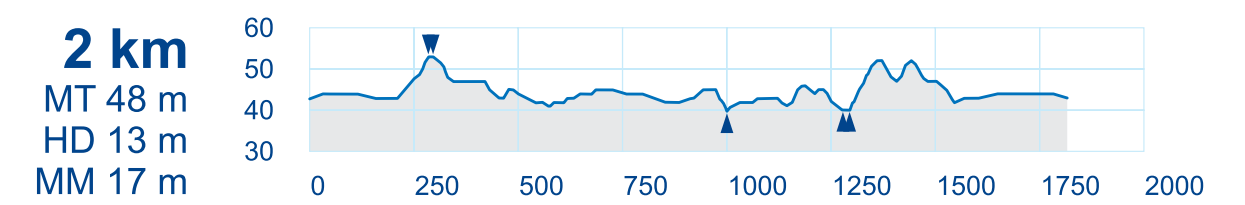

## Mammaste Ski Tracks

0 100 200 300m

- 0,5 km
- 1 km
- 2 km
- 3 km
- 5 km (matka)
- 5 km
- 7,5 km
- 10 km
- Sina oled siin
- infotahvli asukoht

Valgustatud ring 2,5 km

006050LK OK Põlva Kobras  
KAART: Välitöö/Joonis: Avo Veermäe

Kujundas ja kirjastas

\* MT - tõusude summa HD - kõrguste vahe MM - maksimaalne tõus