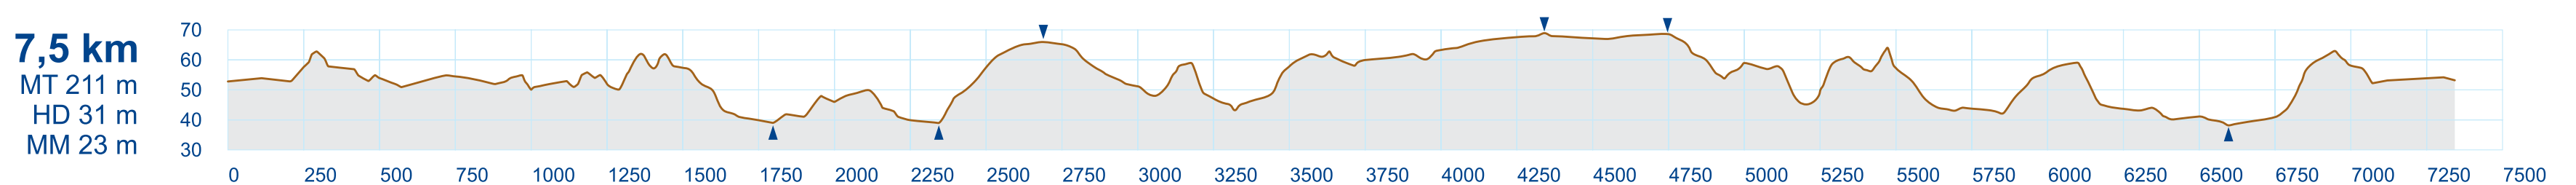

## Mammaste Ski Tracks

0 100 200 300m

- 0,5 km
- 1 km
- 2 km
- 3 km
- 5 km (matka)
- 5 km
- 7,5 km
- 10 km
- Sina oled siin
- infotahvli asukoht

Valgustatud ring 2,5 km

006050LK OK Põlva Kobras  
KAART: Välitöö/Joonis: Avo Veermäe

Kujundas ja kirjastas

\* MT - tõusude summa HD - kõrguste vahe MM - maksimaalne tõus