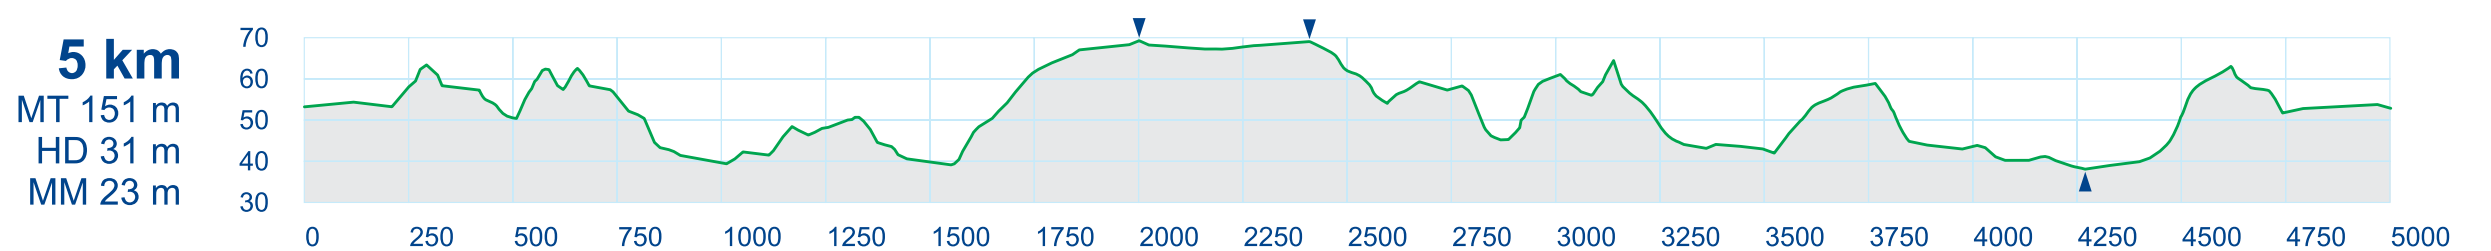

## Mammaste Ski Tracks

0 100 200 300m

- 0,5 km
- 1 km
- 2 km
- 3 km
- 5 km (matka)
- 5 km
- 7,5 km
- 10 km
- Sina oled siin
- infotahvli asukoht

Valgustatud ring 2,5 km

006050LK OK Põlva Kobras  
KAART: Välitöö/Joonis: Avo Veermäe

Kujundas ja kirjastas

\* MT - tõusude summa HD - kõrguste vahe MM - maksimaalne tõus