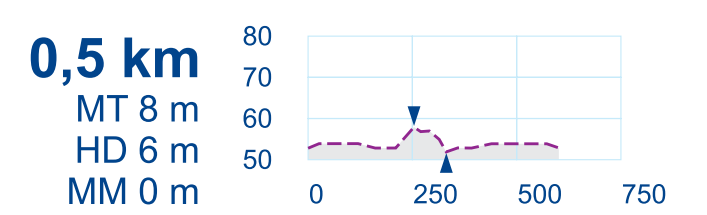

## Mammaste Ski Tracks

0 100 200 300m

- 0,5 km
- 1 km
- 2 km
- 3 km
- 5 km (matka)
- 5 km
- 7,5 km
- 10 km
- Sina oled siin
- infotahvli asukoht

Valgustatud ring 2,5 km

006050LK OK Põlva Kobras  
KAART: Välitöö/Joonis: Avo Veermäe

Kujundas ja kirjastas

\* MT - tõusude summa HD - kõrguste vahe MM - maksimaalne tõus