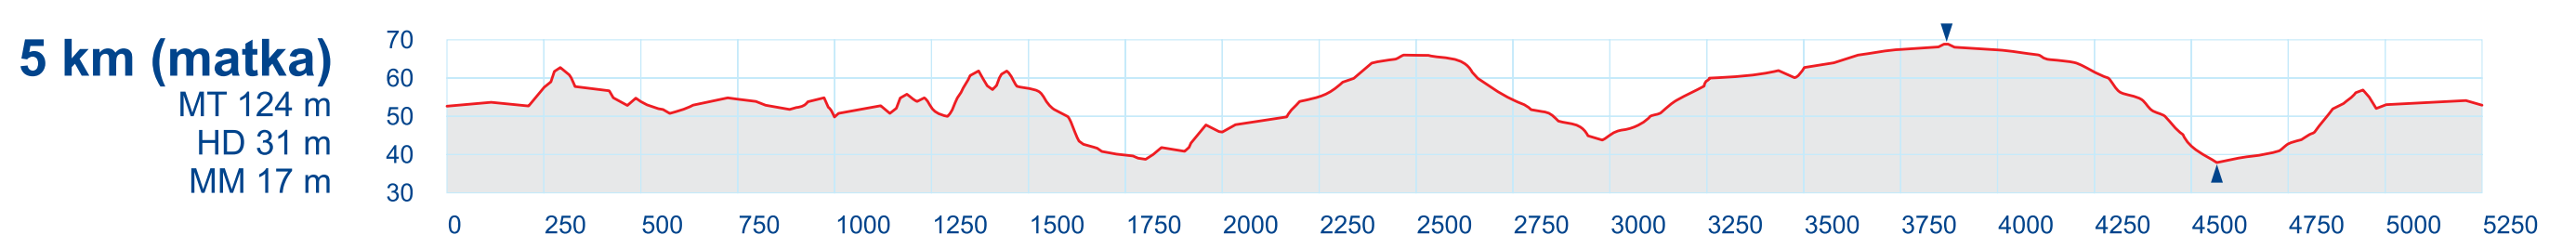

## Mammaste Ski Tracks

0 100 200 300m

- 0,5 km
- 1 km
- 2 km
- 3 km
- 5 km (matka)
- 5 km
- 7,5 km
- 10 km
- Sina oled siin
- infotahvli asukoht

Valgustatud ring 2,5 km

006050LK OK Põlva Kobras  
KAART: Välitöö/Joonis: Avo Veermäe

Kujundas ja kirjastas

\* MT - tõusude summa HD - kõrguste vahe MM - maksimaalne tõus