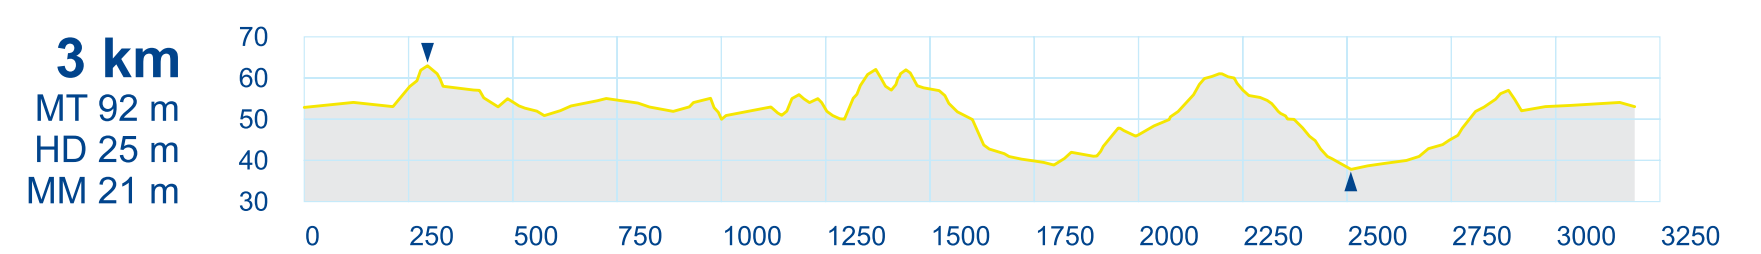

## Mammaste Ski Tracks

0 100 200 300m

- 0,5 km
- 1 km
- 2 km
- 3 km
- 5 km (matka)
- 5 km
- 7,5 km
- 10 km
- Sina oled siin
- infotahvli asukoht

Valgustatud ring 2,5 km

006050LK OK Põlva Kobras  
KAART: Välitöö/Joonis: Avo Veermäe

Kujundas ja kirjastas

\* MT - tõusude summa HD - kõrguste vahe MM - maksimaalne tõus